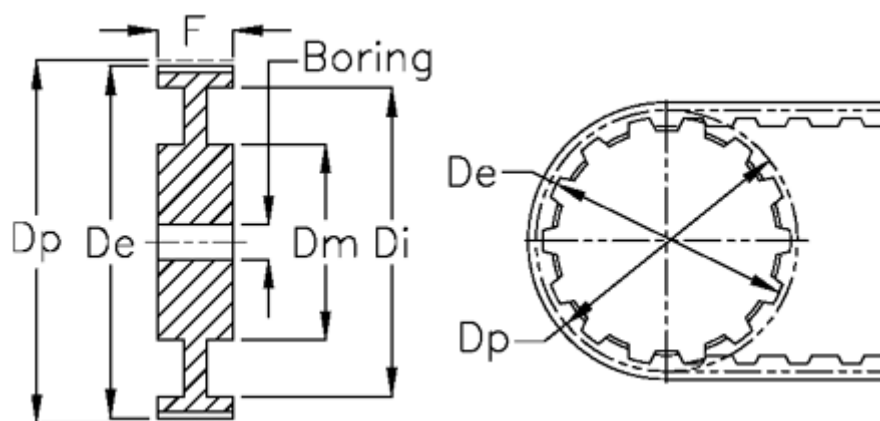

Varenummer: 604144080085
Beskrivelse: Tandremskive med nav
HTD 80 8M 85

Mål

Boring	= 20	Type = 8M
Bredde	= 85	Vægt = 11.1
De	= 202.35	
Di	= 180	
Dm	= 110	
Dp	= 203.72	
F	= 95	
Tandantal	= 80	